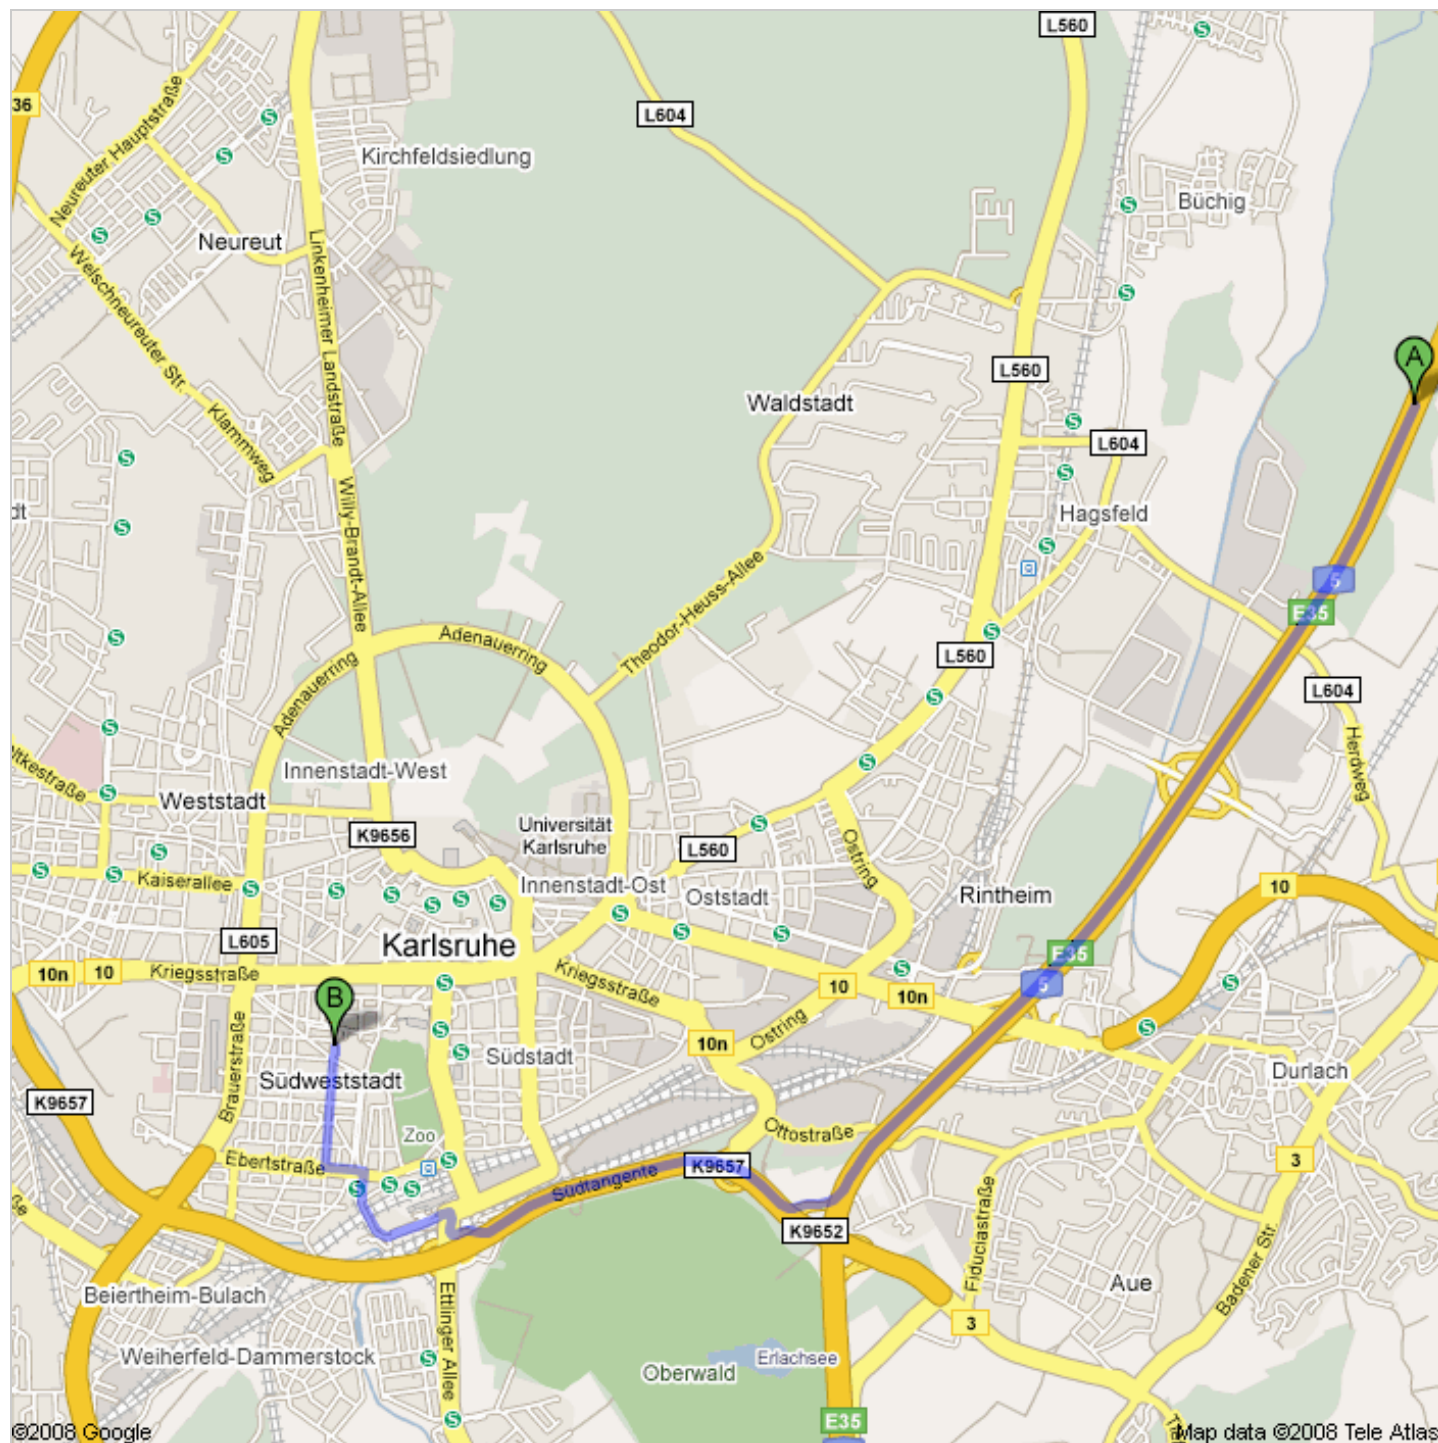

Route nach Karlstraße 67, 76137 Karlsruhe, Deutschland

10,6 km – ca. 10 Minuten

Nördlich A5 > Hotel Sant

©2008 Google

Map data ©2008 Tele Atlas

**A5**

- | | |
|--|---------------------------------|
| 1. Richtung Südwest auf A5
Ca. 3 Minuten | 6,0 km weiter
gesamt 6,0 km |
| 2. Bei Ausfahrt 45-Karlsruhe-Mitte Richtung Karlsruhe-Rheinhafen/KA-Mitte fahren | 0,4 km weiter
gesamt 6,4 km |
| 3. Auf B10
Ca. 2 Minuten | 2,0 km weiter
gesamt 8,4 km |
| 4. Ausfahrt Richtung Stadtmitte | 0,3 km weiter
gesamt 8,6 km |
| 5. Auf Ettlinger Allee/L561 | 0,1 km weiter
gesamt 8,8 km |
|  6. Bei Ettlinger Str./L561 links abbiegen
Weiter auf L561
Ca. 2 Minuten | 0,9 km weiter
gesamt 9,6 km |
|  7. Bei Ebertstraße/L561 links abbiegen
Ca. 1 Minute. | 0,2 km weiter
gesamt 9,9 km |
|  8. Bei Karlstraße/L561 rechts abbiegen
Das Ziel befindet sich rechts
Ca. 2 Minuten | 0,7 km weiter
gesamt 10,6 km |

Karlstraße 67
76137 Karlsruhe, Deutschland

Diese Wegbeschreibung dient nur zu Planungszwecken. Es ist möglich, dass die Verkehrsverhältnisse aufgrund von Baustellen, Verkehr, Wetter oder anderen Ereignissen von den in der Karte dargestellten Suchergebnissen abweichen können. Sie sollten daher Ihre Route entsprechend planen. Sie müssen alle Zeichen oder Hinweise bezüglich Ihrer Route beachten.

Kartendaten ©2008 Tele Atlas