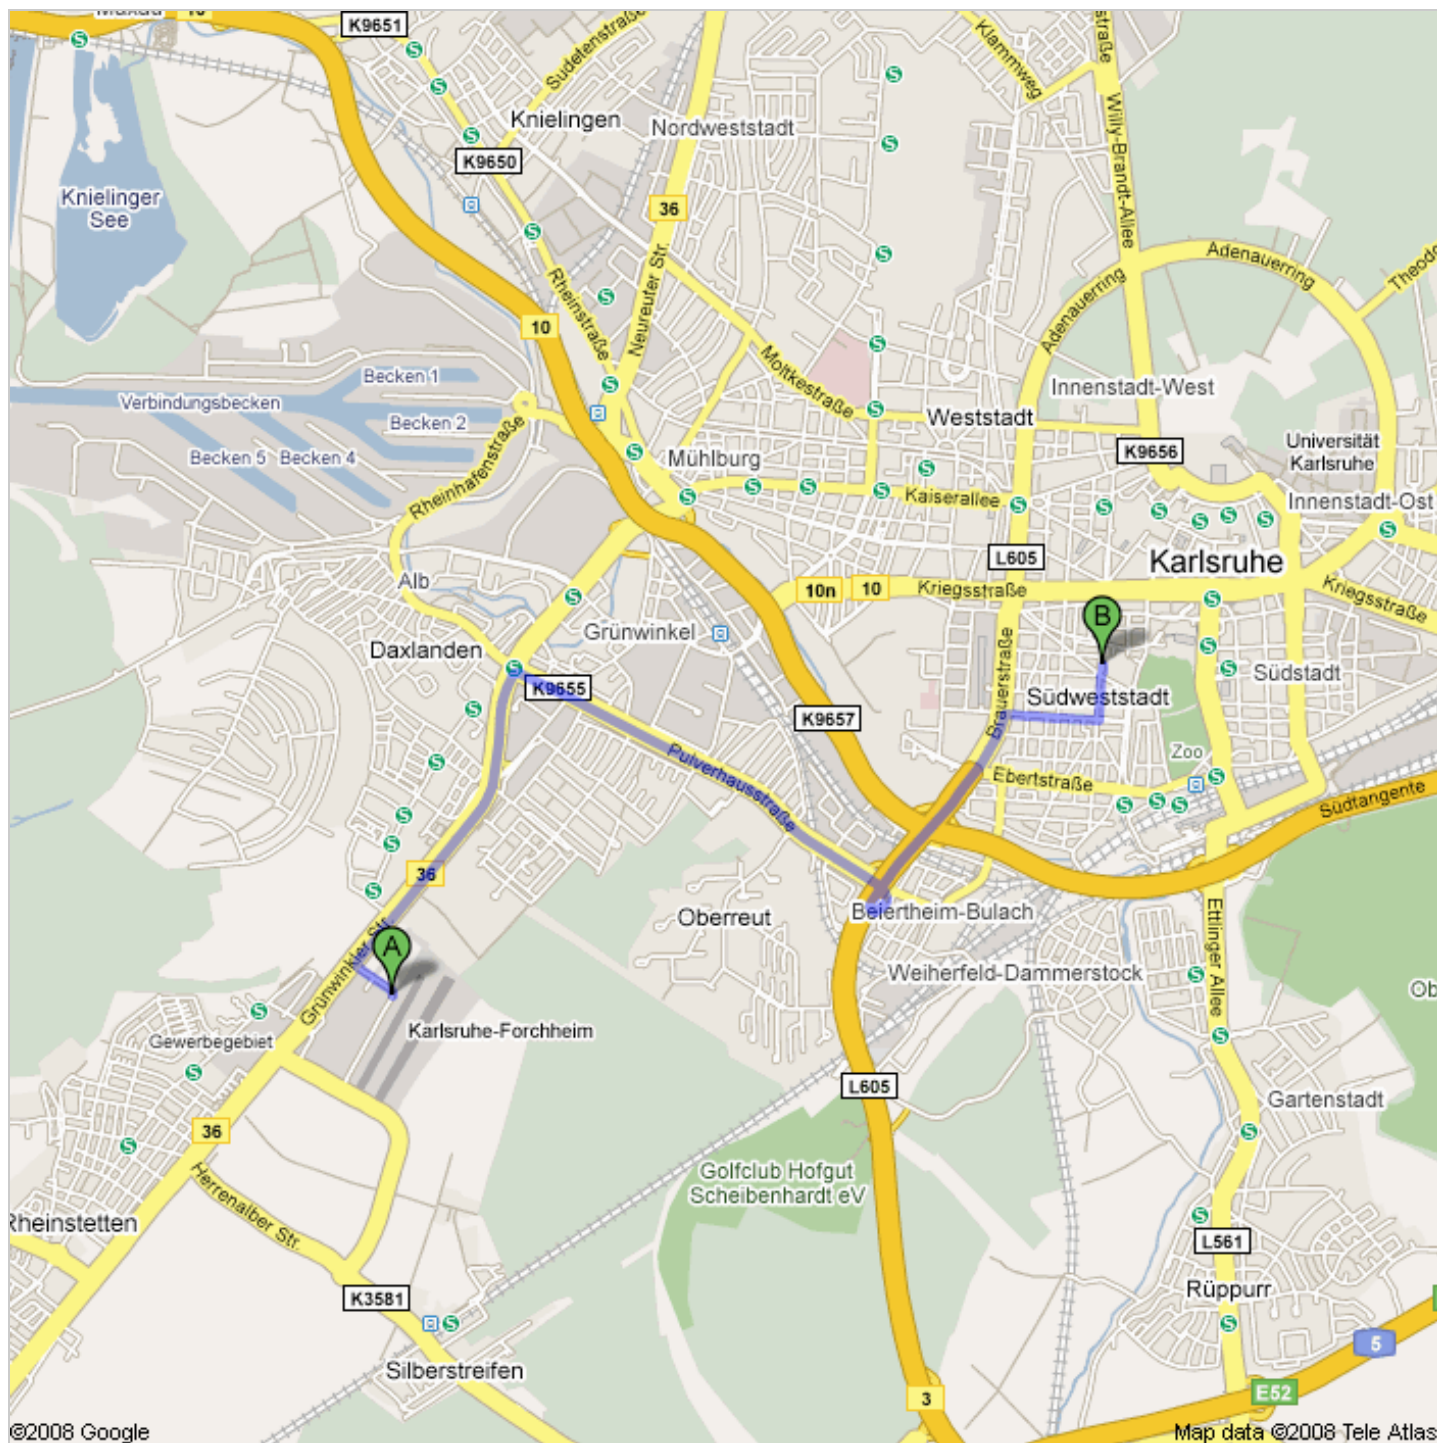

Route nach Karlstraße 67, 76137 Karlsruhe, Deutschland

7,6 km – ca. 11 Minuten

Messe/dm-arena - HotelSant

©2008 Google

Map data ©2008 Tele Atlas

Messering

- | | | |
|--|---|--------------------------------|
| 1. | Richtung Nord auf Messering | 0,3 km weiter
gesamt 0,3 km |
|  | 2. Bei B36 rechts abbiegen
Ca. 3 Minuten | 2,1 km weiter
gesamt 2,4 km |
|  | 3. Bei K9655/Rheinhafenstraße rechts abbiegen (Schilder nach Oberreit/Bulach)
Weiter auf K9655
Ca. 4 Minuten | 2,7 km weiter
gesamt 5,0 km |
|  | 4. Rechts halten auf L605
Ca. 2 Minuten | 1,7 km weiter
gesamt 6,7 km |
|  | 5. Bei Südendstraße rechts abbiegen (Schilder nach Südendstraße)
Ca. 1 Minute. | 0,6 km weiter
gesamt 7,3 km |
|  | 6. Bei Karlstraße/L561 links abbiegen
Das Ziel befindet sich rechts
Ca. 1 Minute. | 0,3 km weiter
gesamt 7,6 km |

**Karlstraße 67
76137 Karlsruhe, Deutschland**

Diese Wegbeschreibung dient nur zu Planungszwecken. Es ist möglich, dass die Verkehrsverhältnisse aufgrund von Baustellen, Verkehr, Wetter oder anderen Ereignissen von den in der Karte dargestellten Suchergebnissen abweichen können. Sie sollten daher Ihre Route entsprechend planen. Sie müssen alle Zeichen oder Hinweise bezüglich Ihrer Route beachten.

Kartendaten ©2008 Tele Atlas