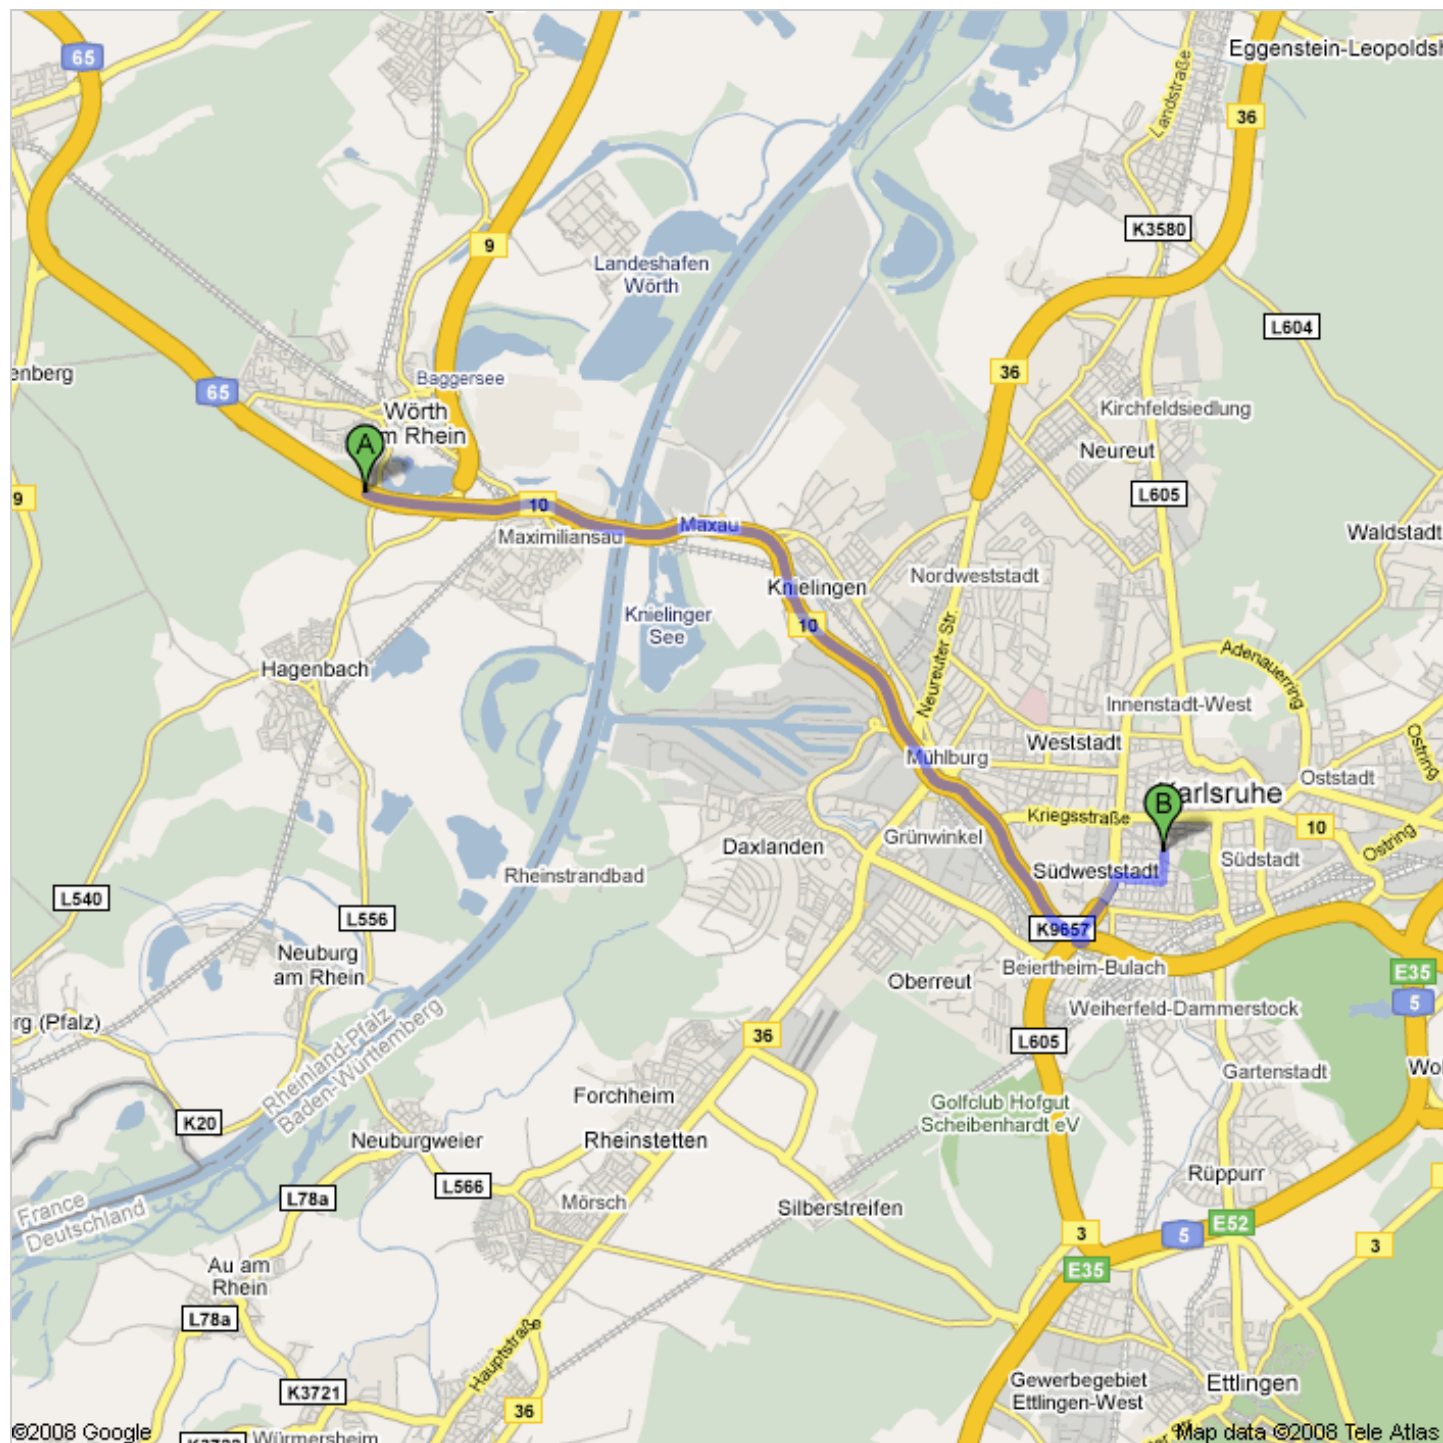

Route nach Karlstraße 67, 76137 Karlsruhe, Deutschland

13,5 km – ca. 13 Minuten

A65 - HotelSant

**A65**

- | | |
|---|----------------------------------|
| 1. Ost auf A65 Richtung Ausfahrten 24-Wörther Kreuz | 0,8 km weiter
gesamt 0,8 km |
| 2. Weiter auf B10 (Schilder nach Stuttgart/B10/Karlsruhe/Basel)
Ca. 9 Minuten | 10,7 km weiter
gesamt 11,5 km |
| 3. Ausfahrt Richtung Zentrum/Beiertheim | 0,2 km weiter
gesamt 11,7 km |
| 4. Auf L605
Ca. 1 Minute. | 0,9 km weiter
gesamt 12,6 km |
|  5. Bei Südenstraße rechts abbiegen (Schilder nach Südenstraße)
Ca. 1 Minute. | 0,6 km weiter
gesamt 13,2 km |
|  6. Bei Karlstraße/L561 links abbiegen
Das Ziel befindet sich rechts
Ca. 1 Minute. | 0,3 km weiter
gesamt 13,5 km |

Karlstraße 67
76137 Karlsruhe, Deutschland

Diese Wegbeschreibung dient nur zu Planungszwecken. Es ist möglich, dass die Verkehrsverhältnisse aufgrund von Baustellen, Verkehr, Wetter oder anderen Ereignissen von den in der Karte dargestellten Suchergebnissen abweichen können. Sie sollten daher Ihre Route entsprechend planen. Sie müssen alle Zeichen oder Hinweise bezüglich Ihrer Route beachten.

Kartendaten ©2008 Tele Atlas