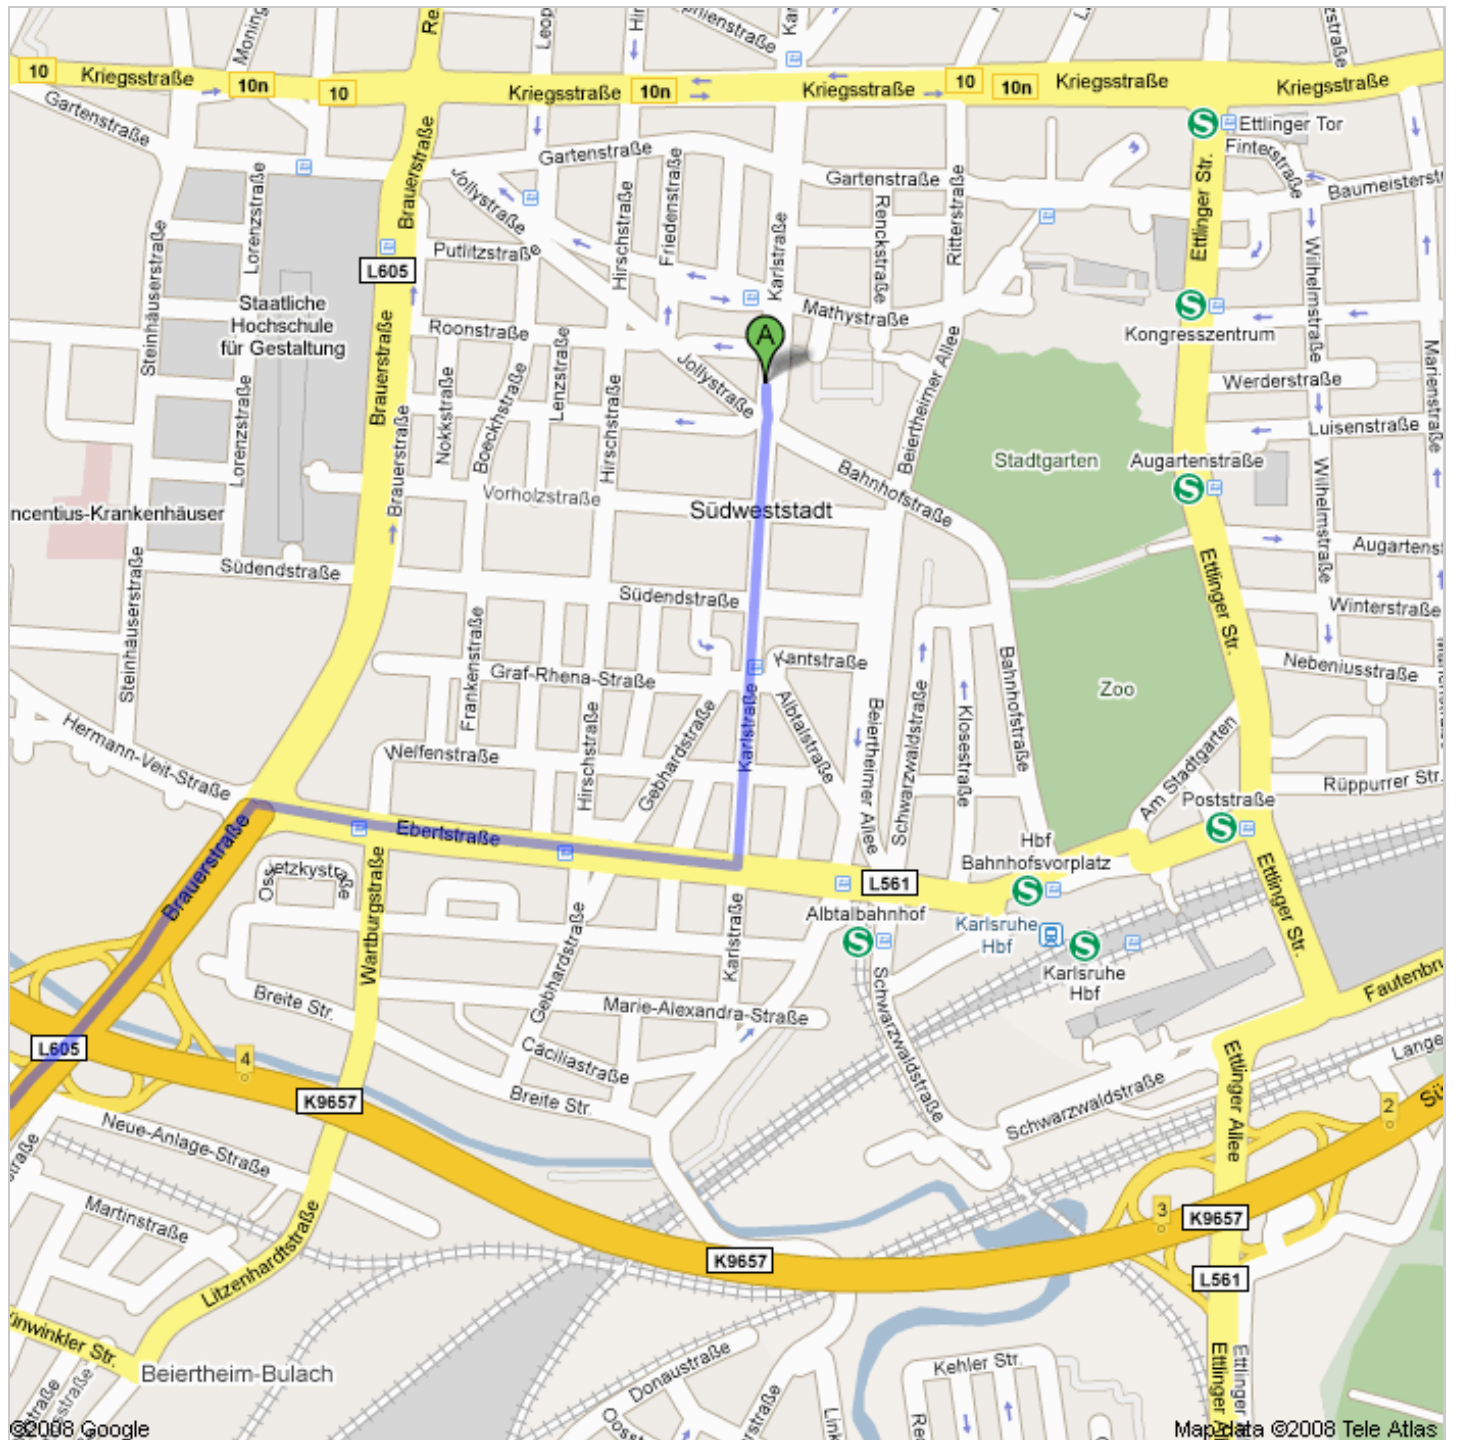

Route nach Messering

7,4 km – ca. 11 Minuten

HotelSanto - Messe/dmAren

©2008 Google

Map data ©2008 Tele Atlas

Karlstraße/L561

- | | | |
|--|--|--------------------------------|
| 1. | Süd auf Karlstraße/L561 Richtung Bahnhofstraße
Ca. 2 Minuten | 0,7 km weiter
gesamt 0,7 km |
|  | 2. Bei Ebertstraße rechts abbiegen
Ca. 1 Minute. | 0,7 km weiter
gesamt 1,5 km |
|  | 3. Bei Brauerstraße/L605 links abbiegen
Weiter auf L605
Ca. 1 Minute. | 0,7 km weiter
gesamt 2,2 km |
| 4. | Ausfahrt Richtung Oberreut | 0,2 km weiter
gesamt 2,5 km |
| 5. | Auf K9655/Pulverhausstraße
Weiter auf K9655
Ca. 3 Minuten | 2,5 km weiter
gesamt 4,9 km |
|  | 6. Bei B36/Eckenerstraße links abbiegen
Weiter auf B36
Ca. 2 Minuten | 2,1 km weiter
gesamt 7,1 km |
|  | 7. Bei Messering links abbiegen
Ca. 2 Minuten | 0,4 km weiter
gesamt 7,4 km |

Messering

Diese Wegbeschreibung dient nur zu Planungszwecken. Es ist möglich, dass die Verkehrsverhältnisse aufgrund von Baustellen, Verkehr, Wetter oder anderen Ereignissen von den in der Karte dargestellten Suchergebnissen abweichen können. Sie sollten daher Ihre Route entsprechend planen. Sie müssen alle Zeichen oder Hinweise bezüglich Ihrer Route beachten.

Kartendaten ©2008 Tele Atlas